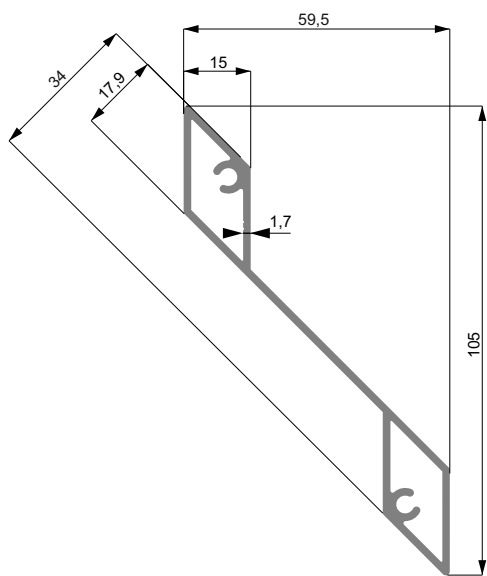

HLINÍKOVÉ PLOTOVÉ PROFILY ZETKO

Hliníkový plotový profil ZETKO

výplň plotového pole
délka tyče: 6m
hmotnost: 1,12 kg/m
norma: EN 573-3 AW 6060 T66
kód zboží: 14387

Hliníkový U profil 65X25X2,5

slouží k uchycení ZETKO profilů a sestavení plotového pole
délka tyče: 6m
hmotnost: 0,79 kg/m
norma: EN 573-3 AW 6060, EN 755-2 T66 DIN 1748/2-4
kód zboží: 843867