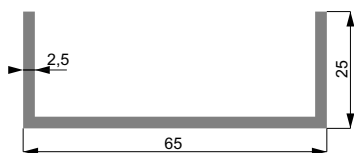

HLINÍKOVÉ PLOTOVÉ PROFILY ZETKO

Hliníkový plotový profil ZETKO

výplň plotového pole
délka tyče: 6m
hmotnost: 1,12 kg/m
norma: EN 573-3 AW 6060 T66
kód zboží: 14387

Hliníkový U profil 65X25X2,5

slouží k uchycení ZETKO profilů a sestavení plotového pole
délka tyče: 6m
hmotnost: 0,79 kg/m
norma: EN 573-3 AW 6060, EN 755-2 T66 DIN 1748/2-4
kód zboží: 843867