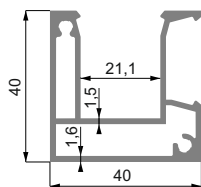

## Hliníkový plotový profil Sloupek 40x40

sloupek pro plotové profily Jekl 100x20x1,5 a 200x20x1,9  
 délka tyče: 6m  
 hmotnost: 0,945 kg/m  
 norma: EN 573-3 AW 6060 T66 EN 755-1,2,9  
 kód zboží: 39799

## Hliníkový profil krytka pro sloupek 40x40

slouží k zakrytí montážní drážky profilu Sloupek 40x40  
 délka tyče: 6m  
 hmotnost: 0,12 kg/m  
 norma: EN 573-3 AW 6060 T66 EN 755-1,2,9  
 kód zboží: 39800

## Hliníkový jekl pro ploty 100x20x1,5

výplň plotového pole  
 délka tyče: 6m  
 hmotnost: 0,947 kg/m  
 norma: EN 573-3 AW 6060 T66 EN 755-1,2,9  
 kód zboží: 39803

## Hliníkový jekl pro ploty 200x20x1,9

výplň plotového pole  
 délka tyče: 6m  
 hmotnost: 2,217 kg/m  
 norma: EN 573-3 AW 6060 T66 EN 755-1,2,9  
 kód zboží: 39806