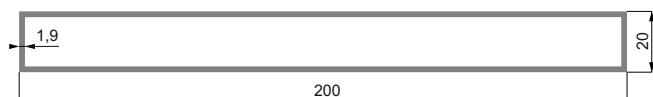

## Hliníkový plotový profil Sloupek 40x40

sloupek pro plotové profily Jekl 100x20x1,5 a 200x20x1,9  
 délka tyče: 6m  
 hmotnost: 0,945 kg/m  
 norma: EN 573-3 AW 6060 T66 EN 755-1,2,9  
 kód zboží: 39799

## Hliníkový profil krytka pro sloupek 40x40

slouží k zakrytí montážní drážky profilu Sloupek 40x40  
 délka tyče: 6m  
 hmotnost: 0,12 kg/m  
 norma: EN 573-3 AW 6060 T66 EN 755-1,2,9  
 kód zboží: 39800

## Hliníkový jekl pro ploty 100x20x1,5

výplň plotového pole  
 délka tyče: 6m  
 hmotnost: 0,947 kg/m  
 norma: EN 573-3 AW 6060 T66 EN 755-1,2,9  
 kód zboží: 39803