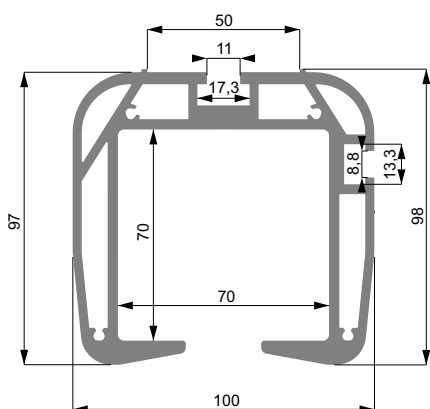

HLINÍKOVÉ PLOTOVÉ PROFILY

BRANKA, BRÁNA

ehlinik.cz

Hliníkový profil Brána 100x98

výplň plotového pole
 délka tyče: 6m
 hmotnost: 6,35 kg/m
 norma: EN 573-3 AW 6060 T66 EN 755-1,2,9
 kód zboží: 39877

Hliníkový profil Branka 65x50

slouží k uchycení ZETKO profilů a sestavení plotového pole
 délka tyče: 6m
 hmotnost: 1,49 kg/m
 norma: EN 573-3 AW 6060 T66 EN 755-1,2,9
 kód zboží: 50077

Hliníkový profil krytka pro sloupek 40x40

slouží k zakrytí montážní drážky profilu Branka 65x50
 délka tyče: 6m
 hmotnost: 0,12 kg/m
 norma: EN 573-3 AW 6060 T66 EN 755-1,2,9
 kód zboží: 39800