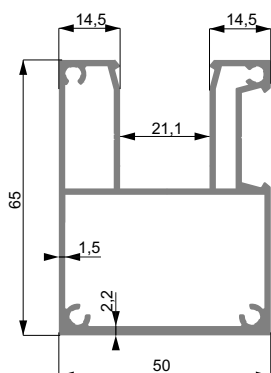

HLINÍKOVÉ PLOTOVÉ PROFILY

BRANKA, BRÁNA

ehlinik.cz

Hliníkový profil Brána 100x98

výplň plotového pole
 délka tyče: 6m
 hmotnost: 6,35 kg/m
 norma: EN 573-3 AW 6060 T66 EN 755-1,2,9
 kód zboží: 39877

Hliníkový profil Branka 65x50

slouží k uchycení ZETKO profilů a sestavení plotového pole
 délka tyče: 6m
 hmotnost: 1,49 kg/m
 norma: EN 573-3 AW 6060 T66 EN 755-1,2,9
 kód zboží: 50077

Hliníkový profil krytka pro sloupek 40x40

slouží k zakrytí montážní drážky profilu Branka 65x50
 délka tyče: 6m
 hmotnost: 0,12 kg/m
 norma: EN 573-3 AW 6060 T66 EN 755-1,2,9
 kód zboží: 39800