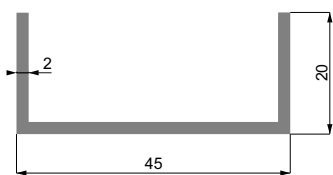

HLINÍKOVÉ PLOTOVÉ PROFILY

AERO

Hliníkový plotový profil AERO

výplň plotového pole
 délka tyče: 6m
 hmotnost: 1,75 kg/m
 norma: EN 573-3 AW 6060 T66 EN 755-1,2,9
 kód zboží: 38266

Hliníkový U profil 45X20X2

slouží k uchycení AERO profilů a sestavení plotového pole
 délka tyče: 6m
 hmotnost: 0,44 kg/m
 norma: EN 573-3 AW 6060 T66 EN 755-1,2,9
 kód zboží: 07-0009

Hliníkový U profil 50X30X2

slouží k uchycení plotového pole na sloupek
 délka tyče: 6m
 hmotnost: 0,56 kg/m
 norma: EN 573-3 AW 6060 T66 EN 755-1,2,9
 kód zboží: 07-0012